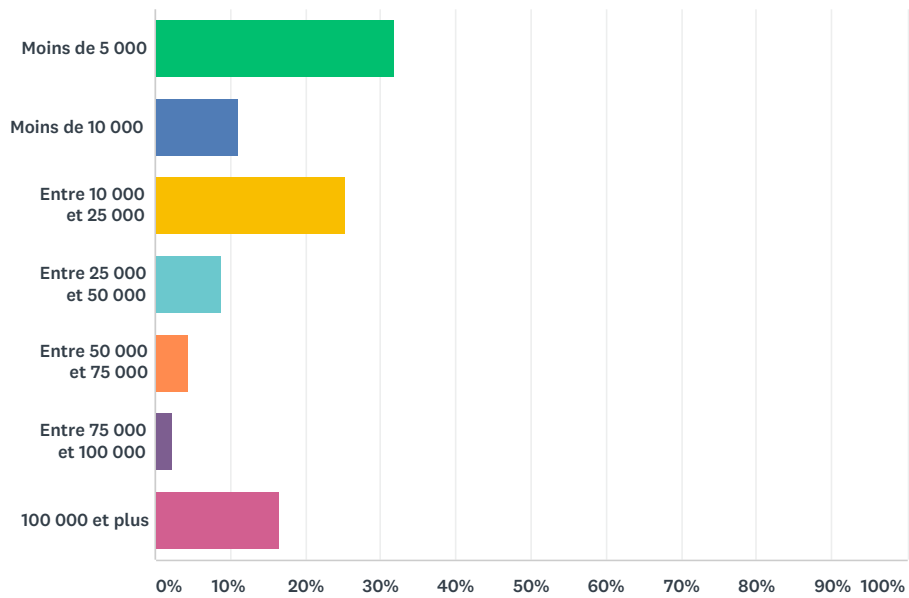

Q1 Quelle est votre région AQAIRS ?

Answered: 91 Skipped: 1

CHOIX DE RÉPONSES	RÉPONSES	
Abitibi-Témiscamingue	4,40%	4
Cantons de l'Est	9,89%	9
Côte-nord	5,49%	5
Est de Québec	5,49%	5
Mauricie	5,49%	5
Montréal	42,86%	39
Outaouais	4,40%	4
Québec	14,29%	13
Saguenay-Lac-Saint-Jean Chibougamau Chapais	7,69%	7
TOTAL		91

Q2 Quelle est la population de votre municipalité ou votre arrondissement ?

Answered: 91 Skipped: 1

CHOIX DE RÉPONSES	RÉPONSES	
Moins de 5 000	31,87%	29
Moins de 10 000	10,99%	10
Entre 10 000 et 25 000	25,27%	23
Entre 25 000 et 50 000	8,79%	8
Entre 50 000 et 75 000	4,40%	4
Entre 75 000 et 100 000	2,20%	2
100 000 et plus	16,48%	15
TOTAL		91