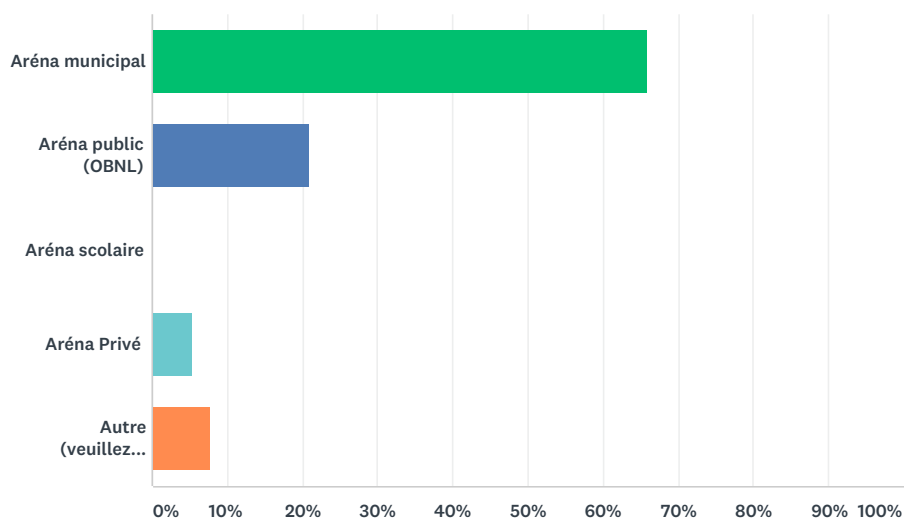

Q1 Quelle est votre région AQAIRS ?

Answered: 91 Skipped: 1

CHOIX DE RÉPONSES	RÉPONSES	
Abitibi-Témiscamingue	4,40%	4
Cantons de l'Est	9,89%	9
Côte-nord	5,49%	5
Est de Québec	5,49%	5
Mauricie	5,49%	5
Montréal	42,86%	39
Outaouais	4,40%	4
Québec	14,29%	13
Saguenay-Lac-Saint-Jean Chibougamau Chapais	7,69%	7
TOTAL		91

Q2 Quelle est la population de votre municipalité ou votre arrondissement ?

Answered: 91 Skipped: 1

CHOIX DE RÉPONSES	RÉPONSES	
Moins de 5 000	31,87%	29
Moins de 10 000	10,99%	10
Entre 10 000 et 25 000	25,27%	23
Entre 25 000 et 50 000	8,79%	8
Entre 50 000 et 75 000	4,40%	4
Entre 75 000 et 100 000	2,20%	2
100 000 et plus	16,48%	15
TOTAL		91

Q3 Je suis dirigeant de :

Answered: 91 Skipped: 1

CHOIX DE RÉPONSES	RÉPONSES	
Aréna municipal	65,93%	60
Aréna public (OBNL)	20,88%	19
Aréna scolaire	0,00%	0
Aréna Privé	5,49%	5
Autre (veuillez préciser)	7,69%	7
TOTAL		91