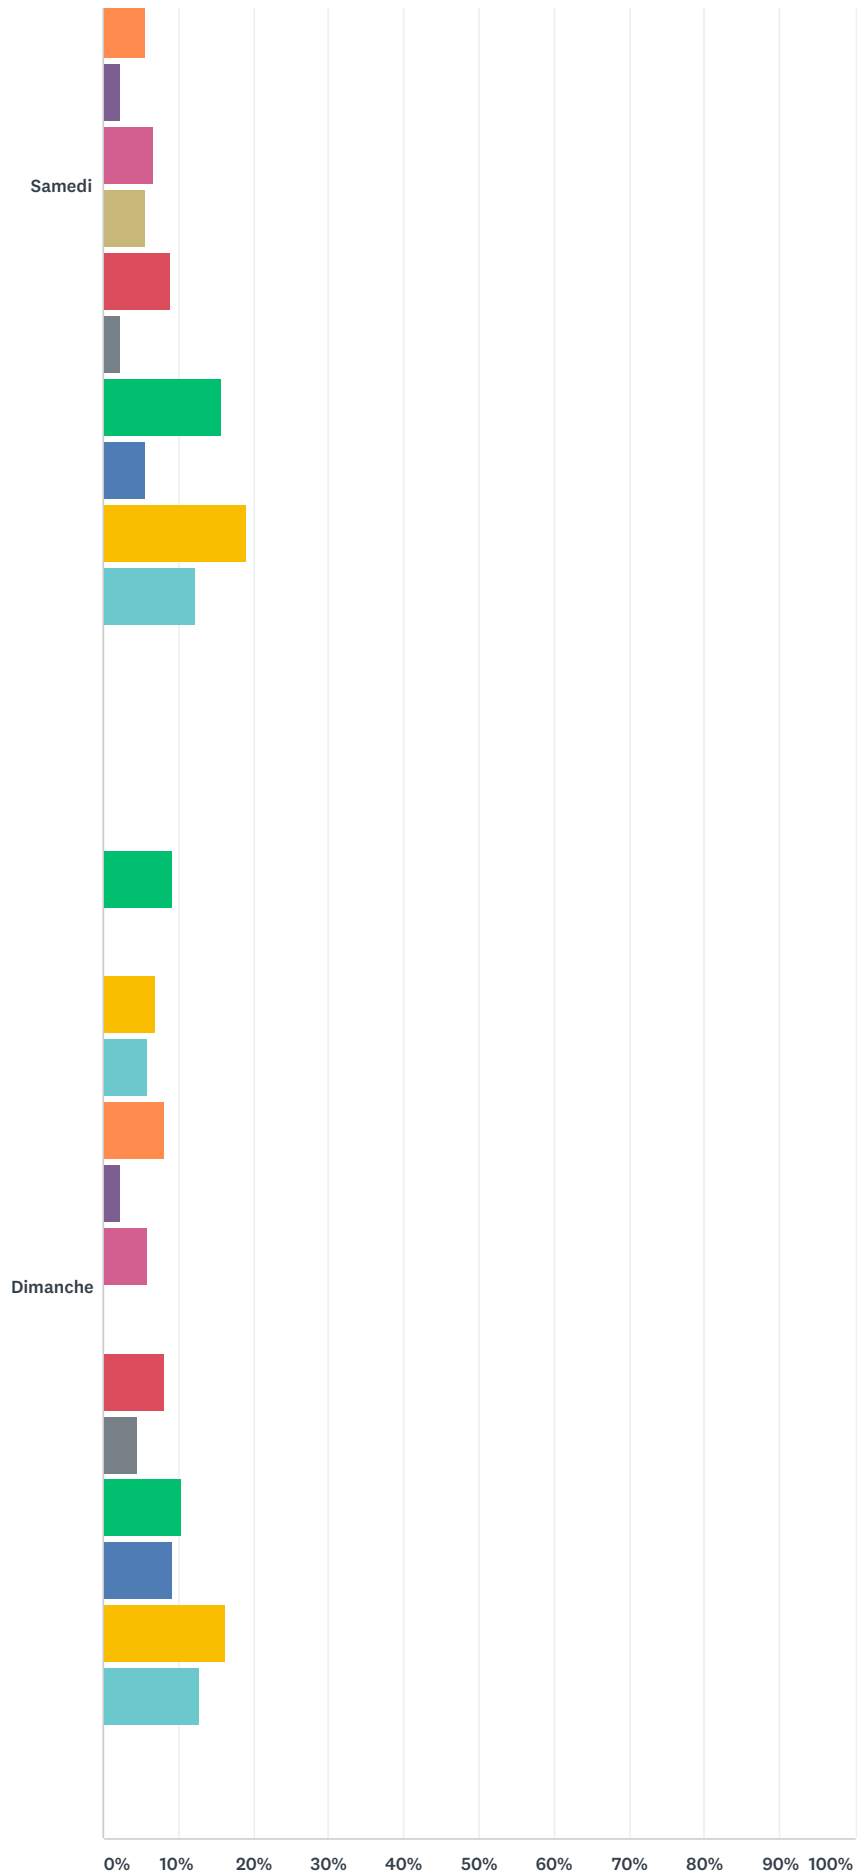

Q5 Horaire en fin de semaine (en moyenne)

Answered: 91 Skipped: 1

6 h 6 h 30 7 h 7 h 30 8 h 8 h 30 9 h

Sondage - Horaire des activités des organismes mineurs

Sonmage - Horaire des activités des organismes mineurs