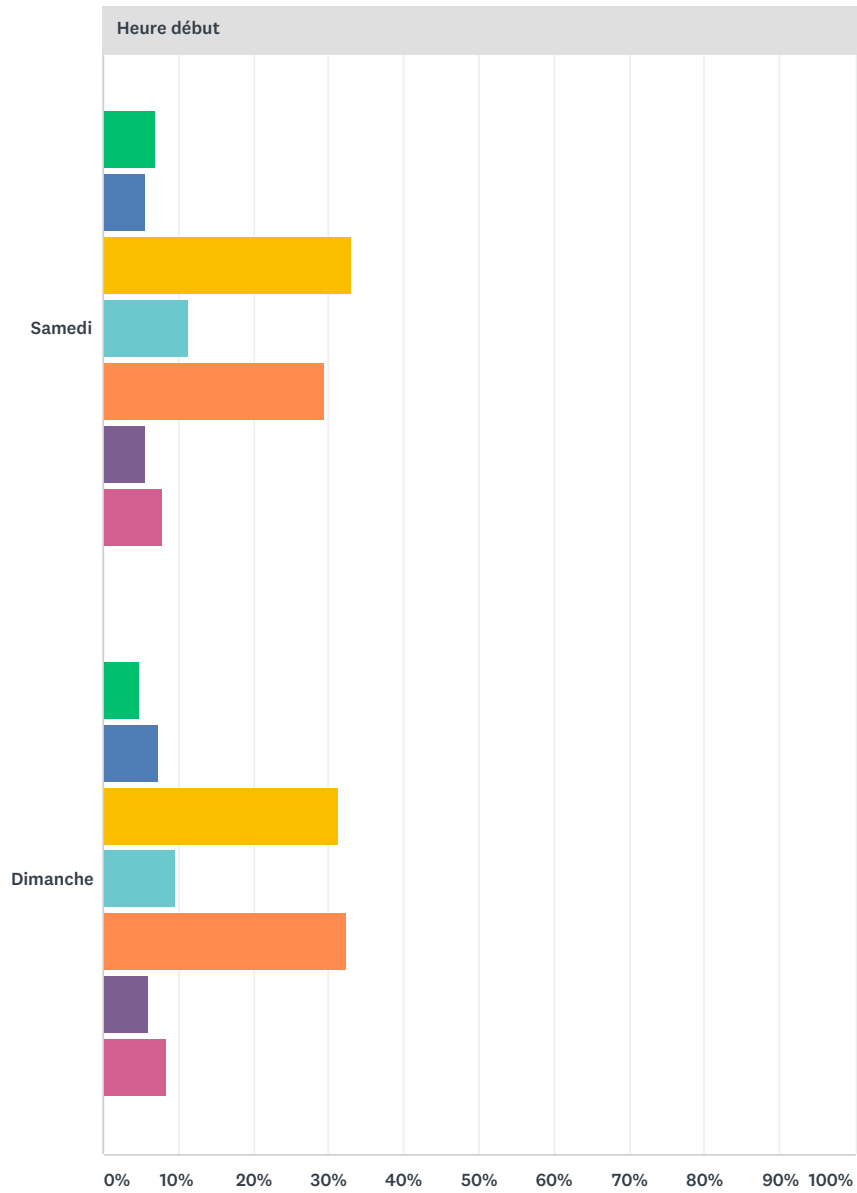

Q5 Horaire en fin de semaine (en moyenne)

Answered: 91 Skipped: 1