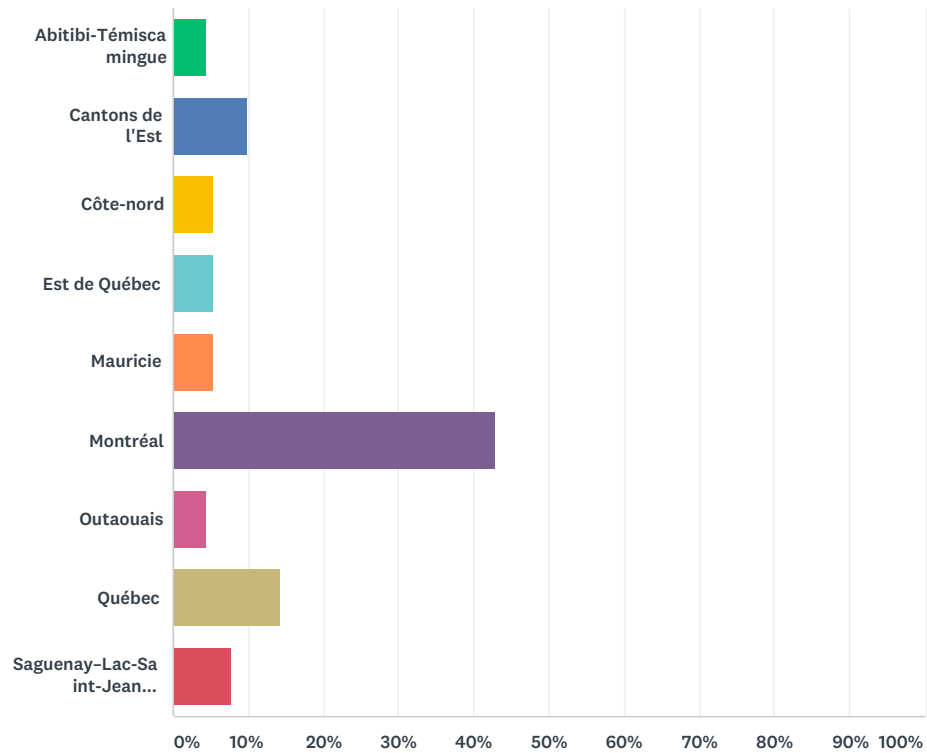

Q1 Quelle est votre région AQAIRS ?

Answered: 91 Skipped: 1

CHOIX DE RÉPONSES	RÉPONSES	
Abitibi-Témiscamingue	4,40%	4
Cantons de l'Est	9,89%	9
Côte-nord	5,49%	5
Est de Québec	5,49%	5
Mauricie	5,49%	5
Montréal	42,86%	39
Outaouais	4,40%	4
Québec	14,29%	13
Saguenay-Lac-Saint-Jean Chibougamau Chapais	7,69%	7
TOTAL		91

Q2 Quelle est la population de votre municipalité ou votre arrondissement ?

Answered: 91 Skipped: 1

CHOIX DE RÉPONSES	RÉPONSES	
Moins de 5 000	31,87%	29
Moins de 10 000	10,99%	10
Entre 10 000 et 25 000	25,27%	23
Entre 25 000 et 50 000	8,79%	8
Entre 50 000 et 75 000	4,40%	4
Entre 75 000 et 100 000	2,20%	2
100 000 et plus	16,48%	15
TOTAL		91