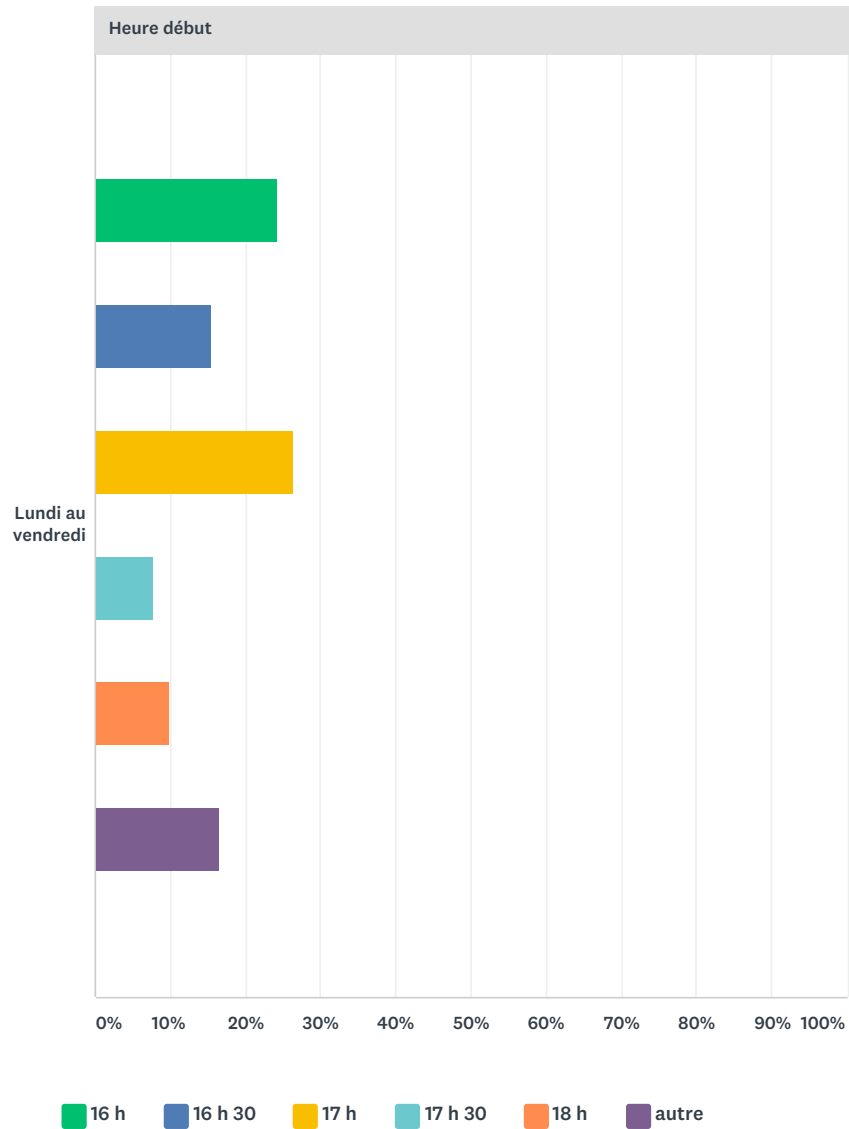

Q4 Horaire en semaine (en moyenne)

Answered: 91 Skipped: 1