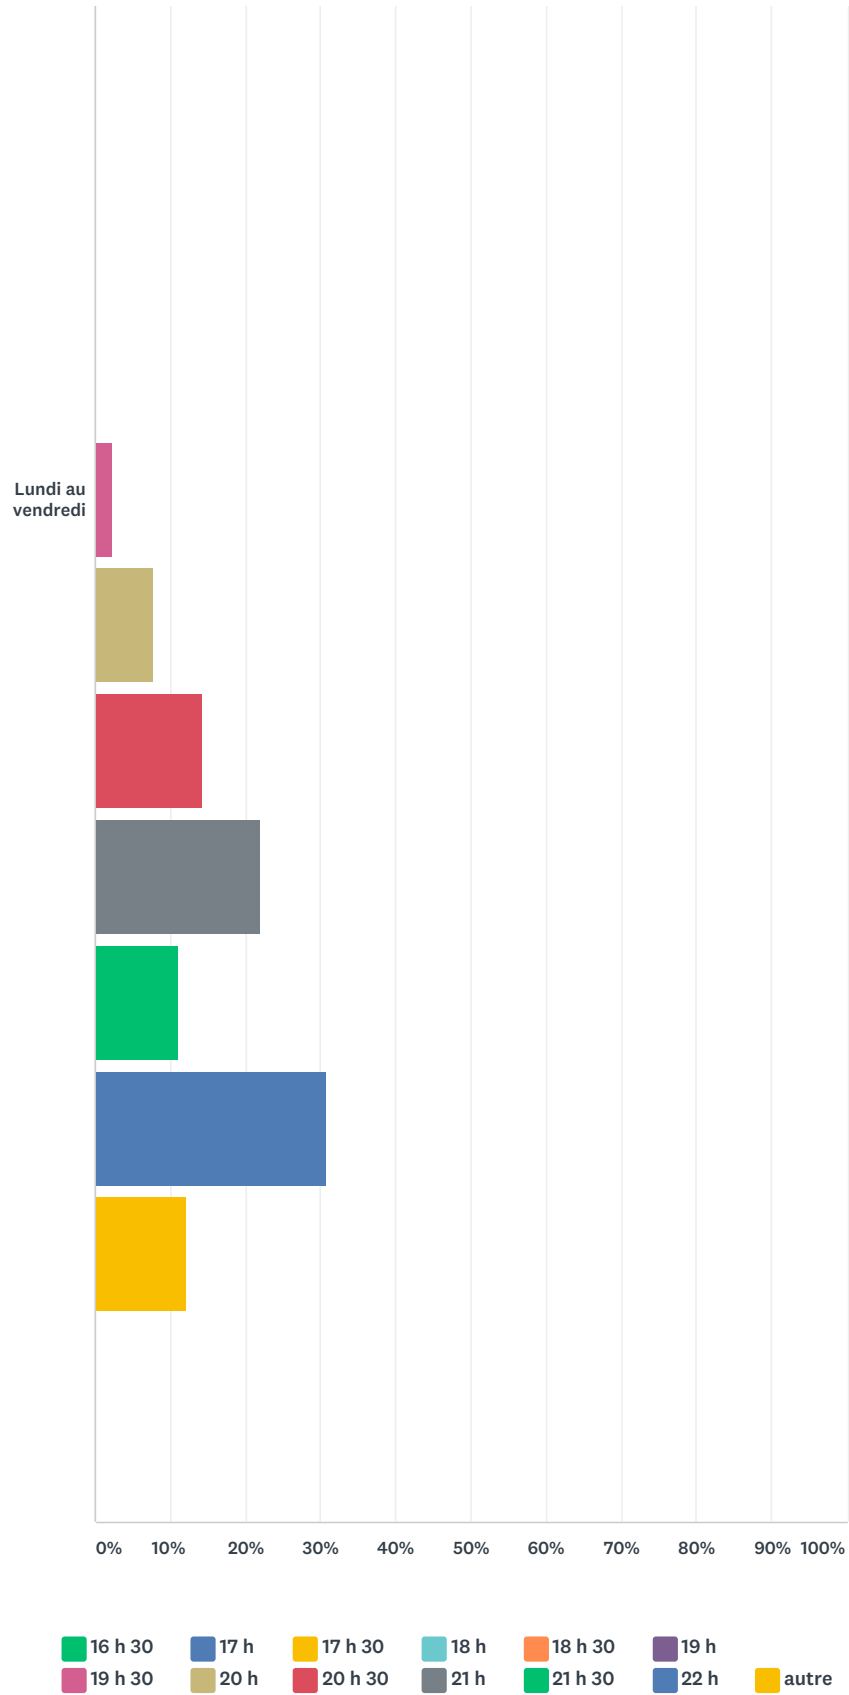

Q2 Quelle est la population de votre municipalité ou votre arrondissement ?

Answered: 91 Skipped: 1

CHOIX DE RÉPONSES	RÉPONSES	
Moins de 5 000	31,87%	29
Moins de 10 000	10,99%	10
Entre 10 000 et 25 000	25,27%	23
Entre 25 000 et 50 000	8,79%	8
Entre 50 000 et 75 000	4,40%	4
Entre 75 000 et 100 000	2,20%	2
100 000 et plus	16,48%	15
TOTAL		91

Q3 Je suis dirigeant de :

Answered: 91 Skipped: 1

CHOIX DE RÉPONSES	RÉPONSES	
Aréna municipal	65,93%	60
Aréna public (OBNL)	20,88%	19
Aréna scolaire	0,00%	0
Aréna Privé	5,49%	5
Autre (veuillez préciser)	7,69%	7
TOTAL		91

Q4 Horaire en semaine (en moyenne)

Answered: 91 Skipped: 1

Sondage - Horaire des activités des organismes mineurs

Heure début							
	16 H	16 H 30	17 H	17 H 30	18 H	AUTRE	TOTAL
Lundi au vendredi	24,18% 22	15,38% 14	26,37% 24	7,69% 7	9,89% 9	16,48% 15	91